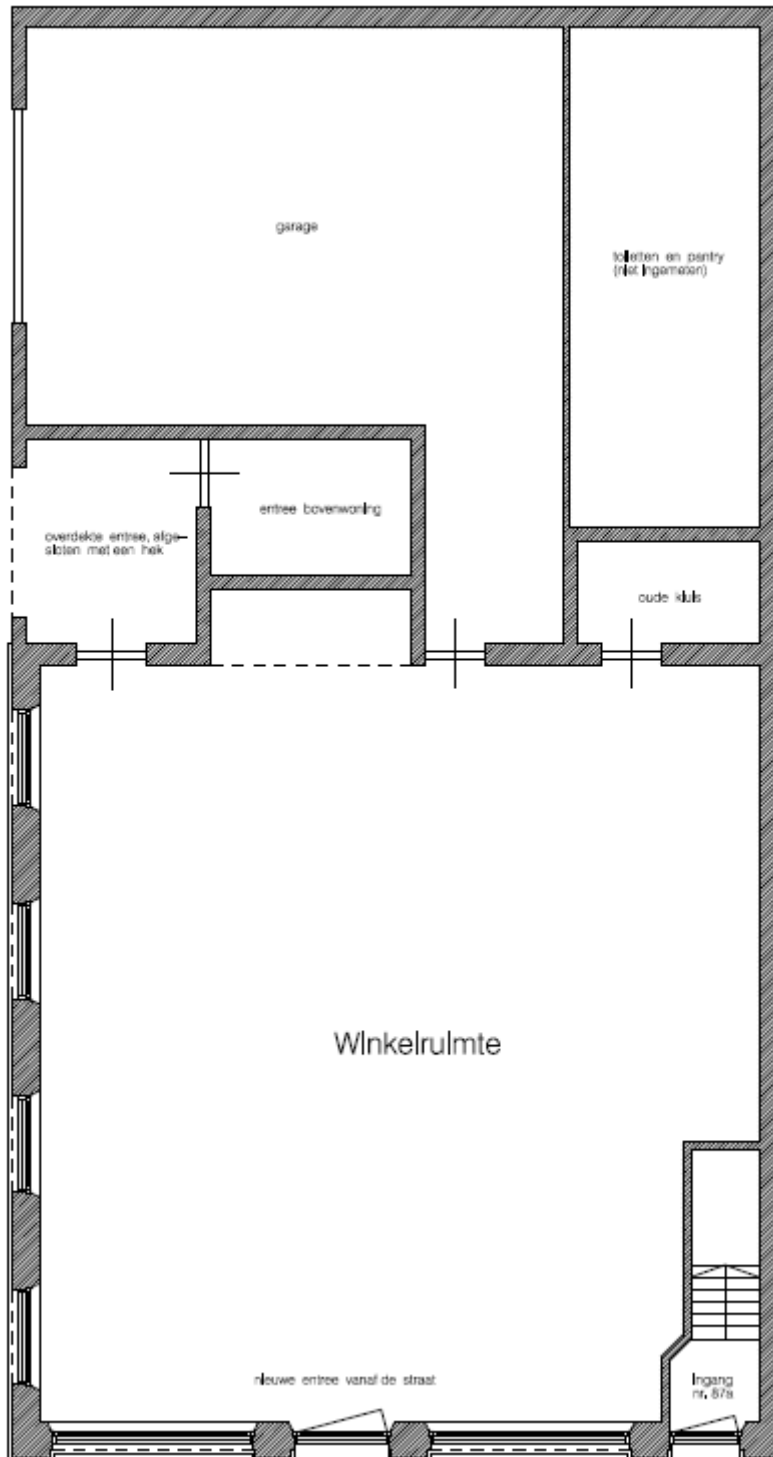

kooistra & feenstra
bedrijfsmakelaars

Plattegrond

Gewijzigde plattegrond